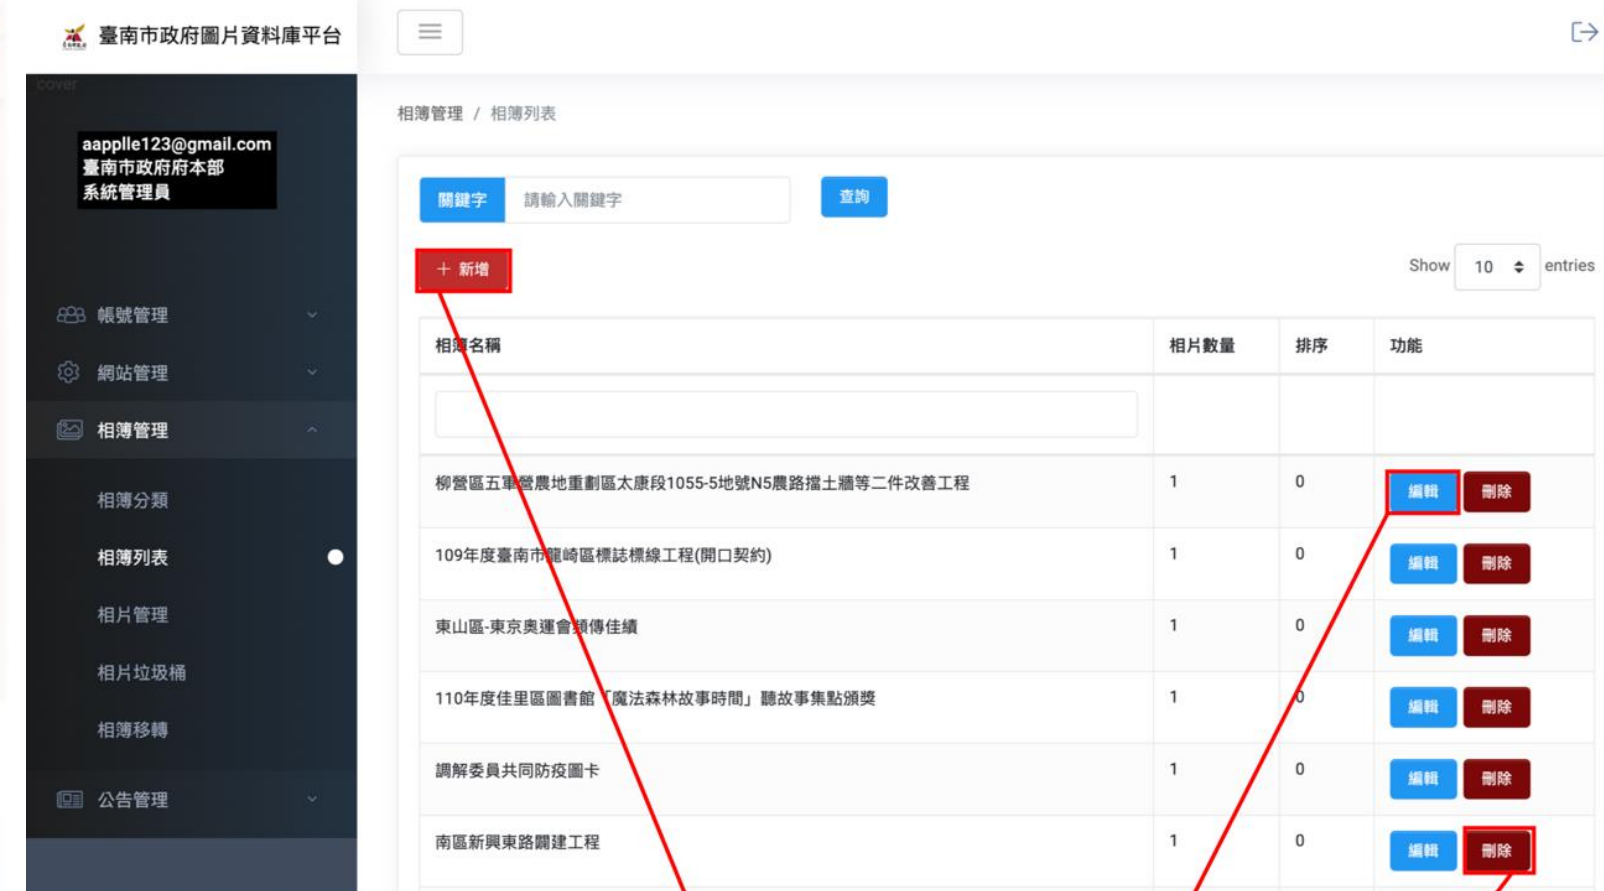

(1) 「新增」鈕:
新增短網址基本內容。

(2) 「編輯」鈕:
編輯短網址基本內容。

(3) 「刪除」鈕:
刪除短網址。

(4) 「儲存」鈕:
更新短網址基本內容。

(5) 「歷程」鈕:
檢視短網址新增/修改歷史紀錄。

The screenshot shows the '新增或編輯短網址內容' (Add or Edit Short URL Content) form. It includes fields for '網址' (URL), '名稱' (Name), '短網址' (Short URL), and '是否上架' (Status). A '儲存' (Save) button is highlighted.

新增或編輯短網址內容

更新短網址基本內容

參、網站後台管理(適用局處管理者)

二、後台管理功能介面

(三)相簿管理

1.相簿列表

(1)「新增」鈕:新增相簿列表基本內容。

(2)「編輯」鈕:編輯相簿列表基本內容。

(3)「刪除」鈕:刪除相簿列表。

(4)「儲存」鈕:更新相簿列表基本內容。

參、網站後台管理(適用局處管理者)

二、後台管理功能介面

(三)相簿管理

2.相片管理

臺南市政府圖片資料庫平台

相簿管理 / 相片管理